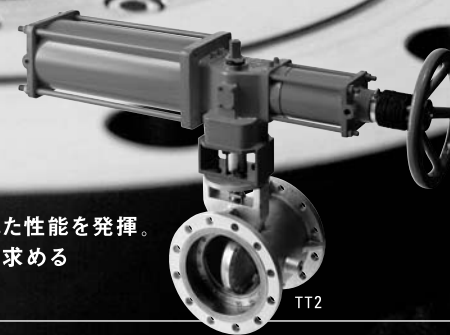

JAPAN Qualityを、 バタムから。

「確かな技術」と「国際規格を満たす品質」で世界が認める
TOMOEのバタフライバルブ。
インドネシア・バタムの人たちとともに、
世界に送り出しています。

TOMOE

流体制御・コストパフォーマンスの両面で優れた性能を発揮。
上下水道や石油・化学、造船など、世界が求める
「バタフライバルブ」をご提案します。

TT2

巴バルブ株式会社 www.tomoevalve.com